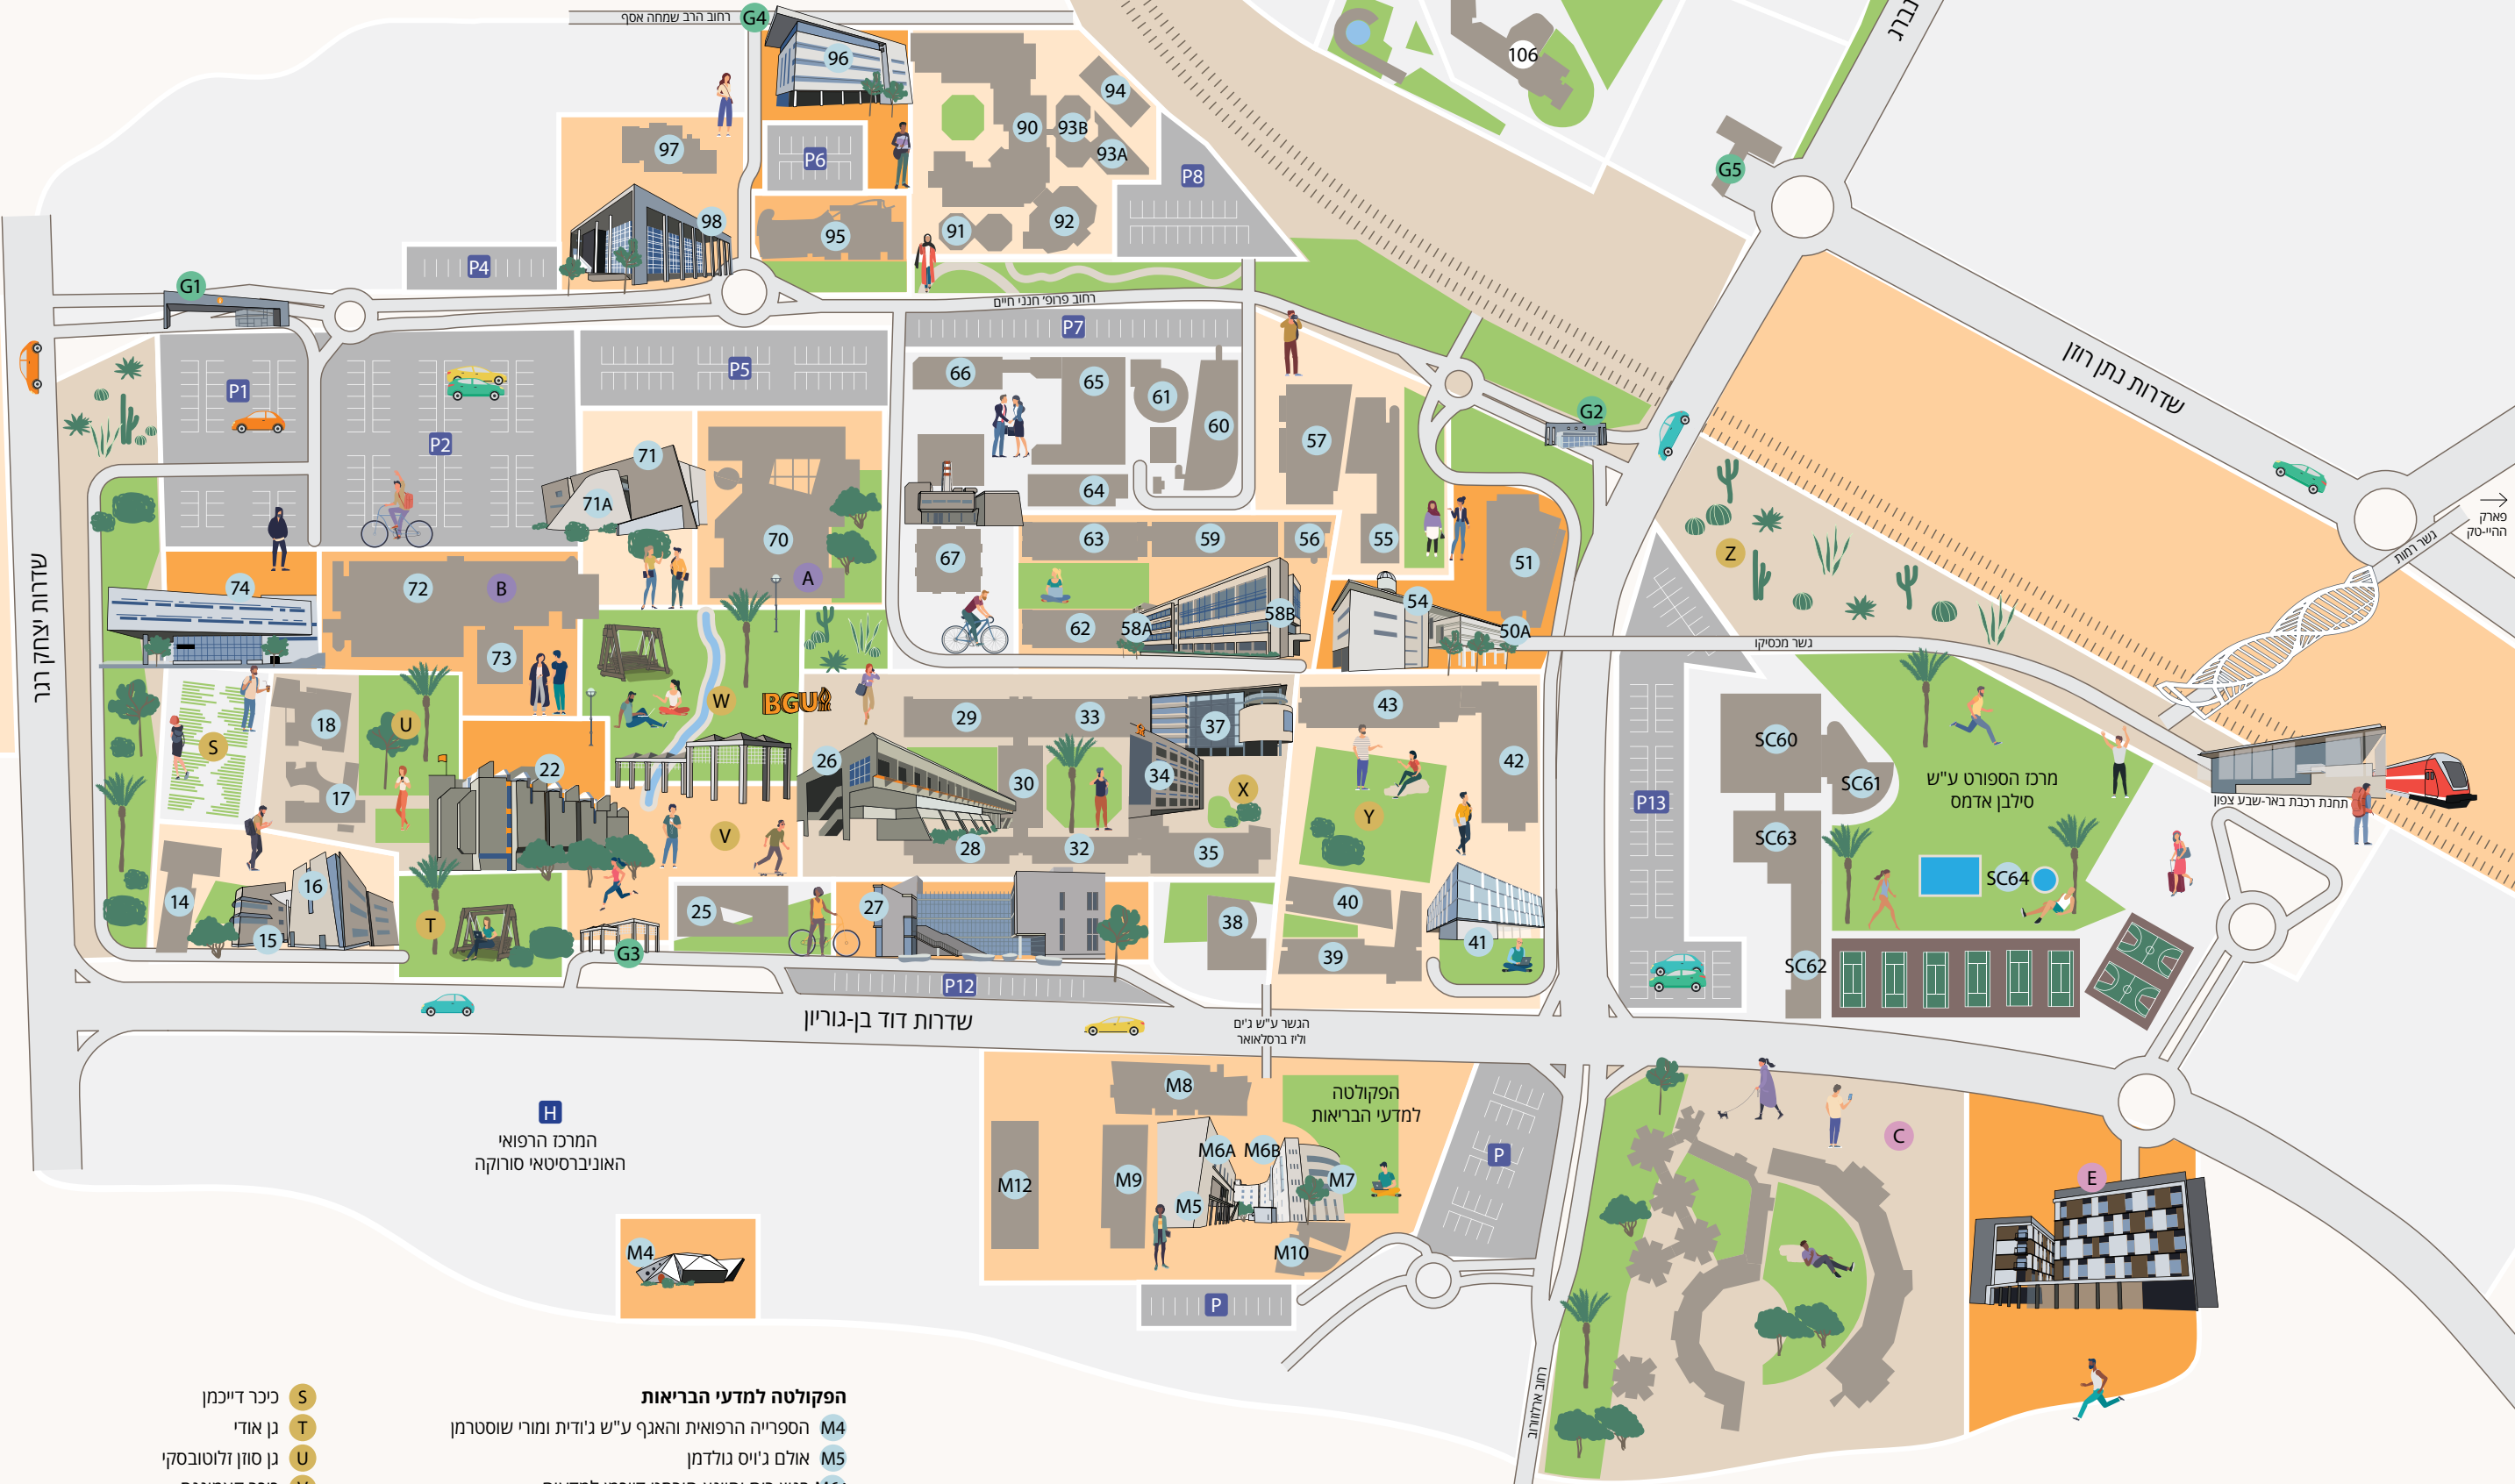

**סלנג טפוח
ח"ע טיטיביזואי
טריה טפ**

**Ben-Gurion University of the Negev
جامعة بن غوريون في النقب
אוניברסיטת בן-גוריון בנגב**

**אוניברסיטת בן-גוריון בנגב
جامعة بن غوريون في النقب
Ben-Gurion University of the Negev**

קריית האוניברסיטה ע"ש משפחת מרקוס

- S כיכר דיכמן
- T נן אודי
- U נן סון זלוטובסקי
- V כיכר קאמינס
- W כיכר קרייטמן
- X כיכר סטשבר
- Y נינת פירה ואפינו גוויק
- Z נן שרון הומינר

1. **הפקולטה למדעי הבריאות**
2. M4 הספרייה הרפואית והאגף ע"ש ג'ודית ומורי שוסטרמן
   - M5 אולם ניוס גולדמן
   - M6A בניין רות והיינץ-הורסט דיכמן למדעים
   - M6B בניין למחקר קליני ע"ש קרן פלאם
   - M7 בניין איראל אליה למדעי הבריאות
   - M8 בניין רות והיינץ-הורסט דיכמן למקצועות הבריאות
   - M9 מעבדות מחקר למדעי הבריאות
   - M10 בית קרולין לסטודנטים למדעי הבריאות
   - M12 מכון למחקר רפואי ע"ש אנדרה דלורו

1. **מרכז הספורט ע"ש סילבן אדמס**
2. SC60 אולם הספורט ע"ש ניק'ין אן אירטון
   - SC61 אגף הספורט ע"ש סמואל אירטון
   - SC62 מבנה כניסה
   - SC63 בריכת השחייה ע"ש סר ג'והן ולייד'י כהן
   - SC64 פארק הספורט ע"ש אדית ולואי רייטמן | בריכת לימוד ע"ש מיכאל דילר

1. **קמפוס צפוני - בבנייה**
2. G5 שער החדשנות ע"ש ארנסט שלר
   - 106 בניין הלמסלי למדעי המחשב
   - 114 בניין דרז'י לחדשנות ויזמות
   - 124 בניין לטכנולוגיות עתידיות ע"ש קרן דיאן וגילפורד גלור
   - 129 בניין להנדסה אורחית וסביבתית
   - 130 מרכז תרבות וכנסים
   - 138 מרכז תשתיות

- 67 מרכז מערכות הפעלה
- 70 בית הסטודנט ע"ש זלוטובסקי ובית מינהל הסטודנטים ע"ש זלוטובסקי
- 71 המרכז האוניברסיטאי ע"ש סמואל ומילדה אירטון
- 71A אולם הסנסא ע"ש ו' אי מינקוף וחצר הסנסא ע"ש משפחת מינקוף
- 72 בניין צוקר, נולדשטיין-גורן למדעי הרוח והחברה
- 73 אולם ג'ויה קלייר ווננפלד
- 74 מרכז משפחת הלן דילר
- 90 מתחם כיתות לימוד ומרכז תרבות ע"ש גרשון צ'רני
- 91 בניין שירות ציבורי ואגף תפעול
- 92 בניין אולמות הרצאה ע"ש משפחת גוויק
- 93A מחלקת המשק ומחלקת כינוי
- 93B בניין המחלקה למדעי הקונגציה והמוח
- 94 בניין מעבדות
- 95 בניין משפחת הנרי ואגיטה וייס למחקר מתקדם
- 96 בניין קרול מרקוס ויינשטיין להנדסת מערכות תוכנה ומידע ולאבטחת סייבר
- 97 בניין כיתות ע"ש נחום ואנה גוויק
- 98 בניין אברהם בן דוד אחיון למדעי ההתנהגות

- 41 בניין המכון הלאומי לביוטכנולוגיה בנגב ע"ש אדנר דה-פיצ'וטו ומשפחתו
- 42 הבניין להנדסת ביוטכנולוגיה ע"ש משפחת גוויק
- 43 בניין לורי לוקיי לכימיה
- 50A בניין מעבדות ארכיאולוגיה ע"ש סטיבן ודייד ברסלאור
- 51 מכון אילנה כץ למדע וטכנולוגיה בתחום הננוטרי
- 54 בניין סאקט"א-רש"י לפיסיקה
- 55 בניין ביה"ס להנדסת מכונות ע"ש שמואל סורף
- 56 בניין לארי גרונמן לפקולטה למדעי ההנדסה
- 57 בניין מעבדות ביה"ס להנדסת מכונות ע"ש שמואל סורף
- 58A בניין גרוסמן לניאולוגיה
- 58B בניין דייכמן למתמטיקה
- 59 בניין הרולד י' פוסטר להנדסה כימית ולהנדסת תומרים
- 60 בניין שרתים סכנים
- 61 מכל אגירת אנרגיה
- 62 בניין סר ג'והן ולייד'י כהן למעבדות כימיה ופיסיקה
- 63 בניין הארי שארמן להנדסה גרעינית
- 64 בניין מעבדות למחקר רב-תחומי ע"ש רות פלינקמן-מרנדי ובן מרנדי
- 65 בניין שירות ומחסנים
- 66 מגדלי קירור ומחסנים