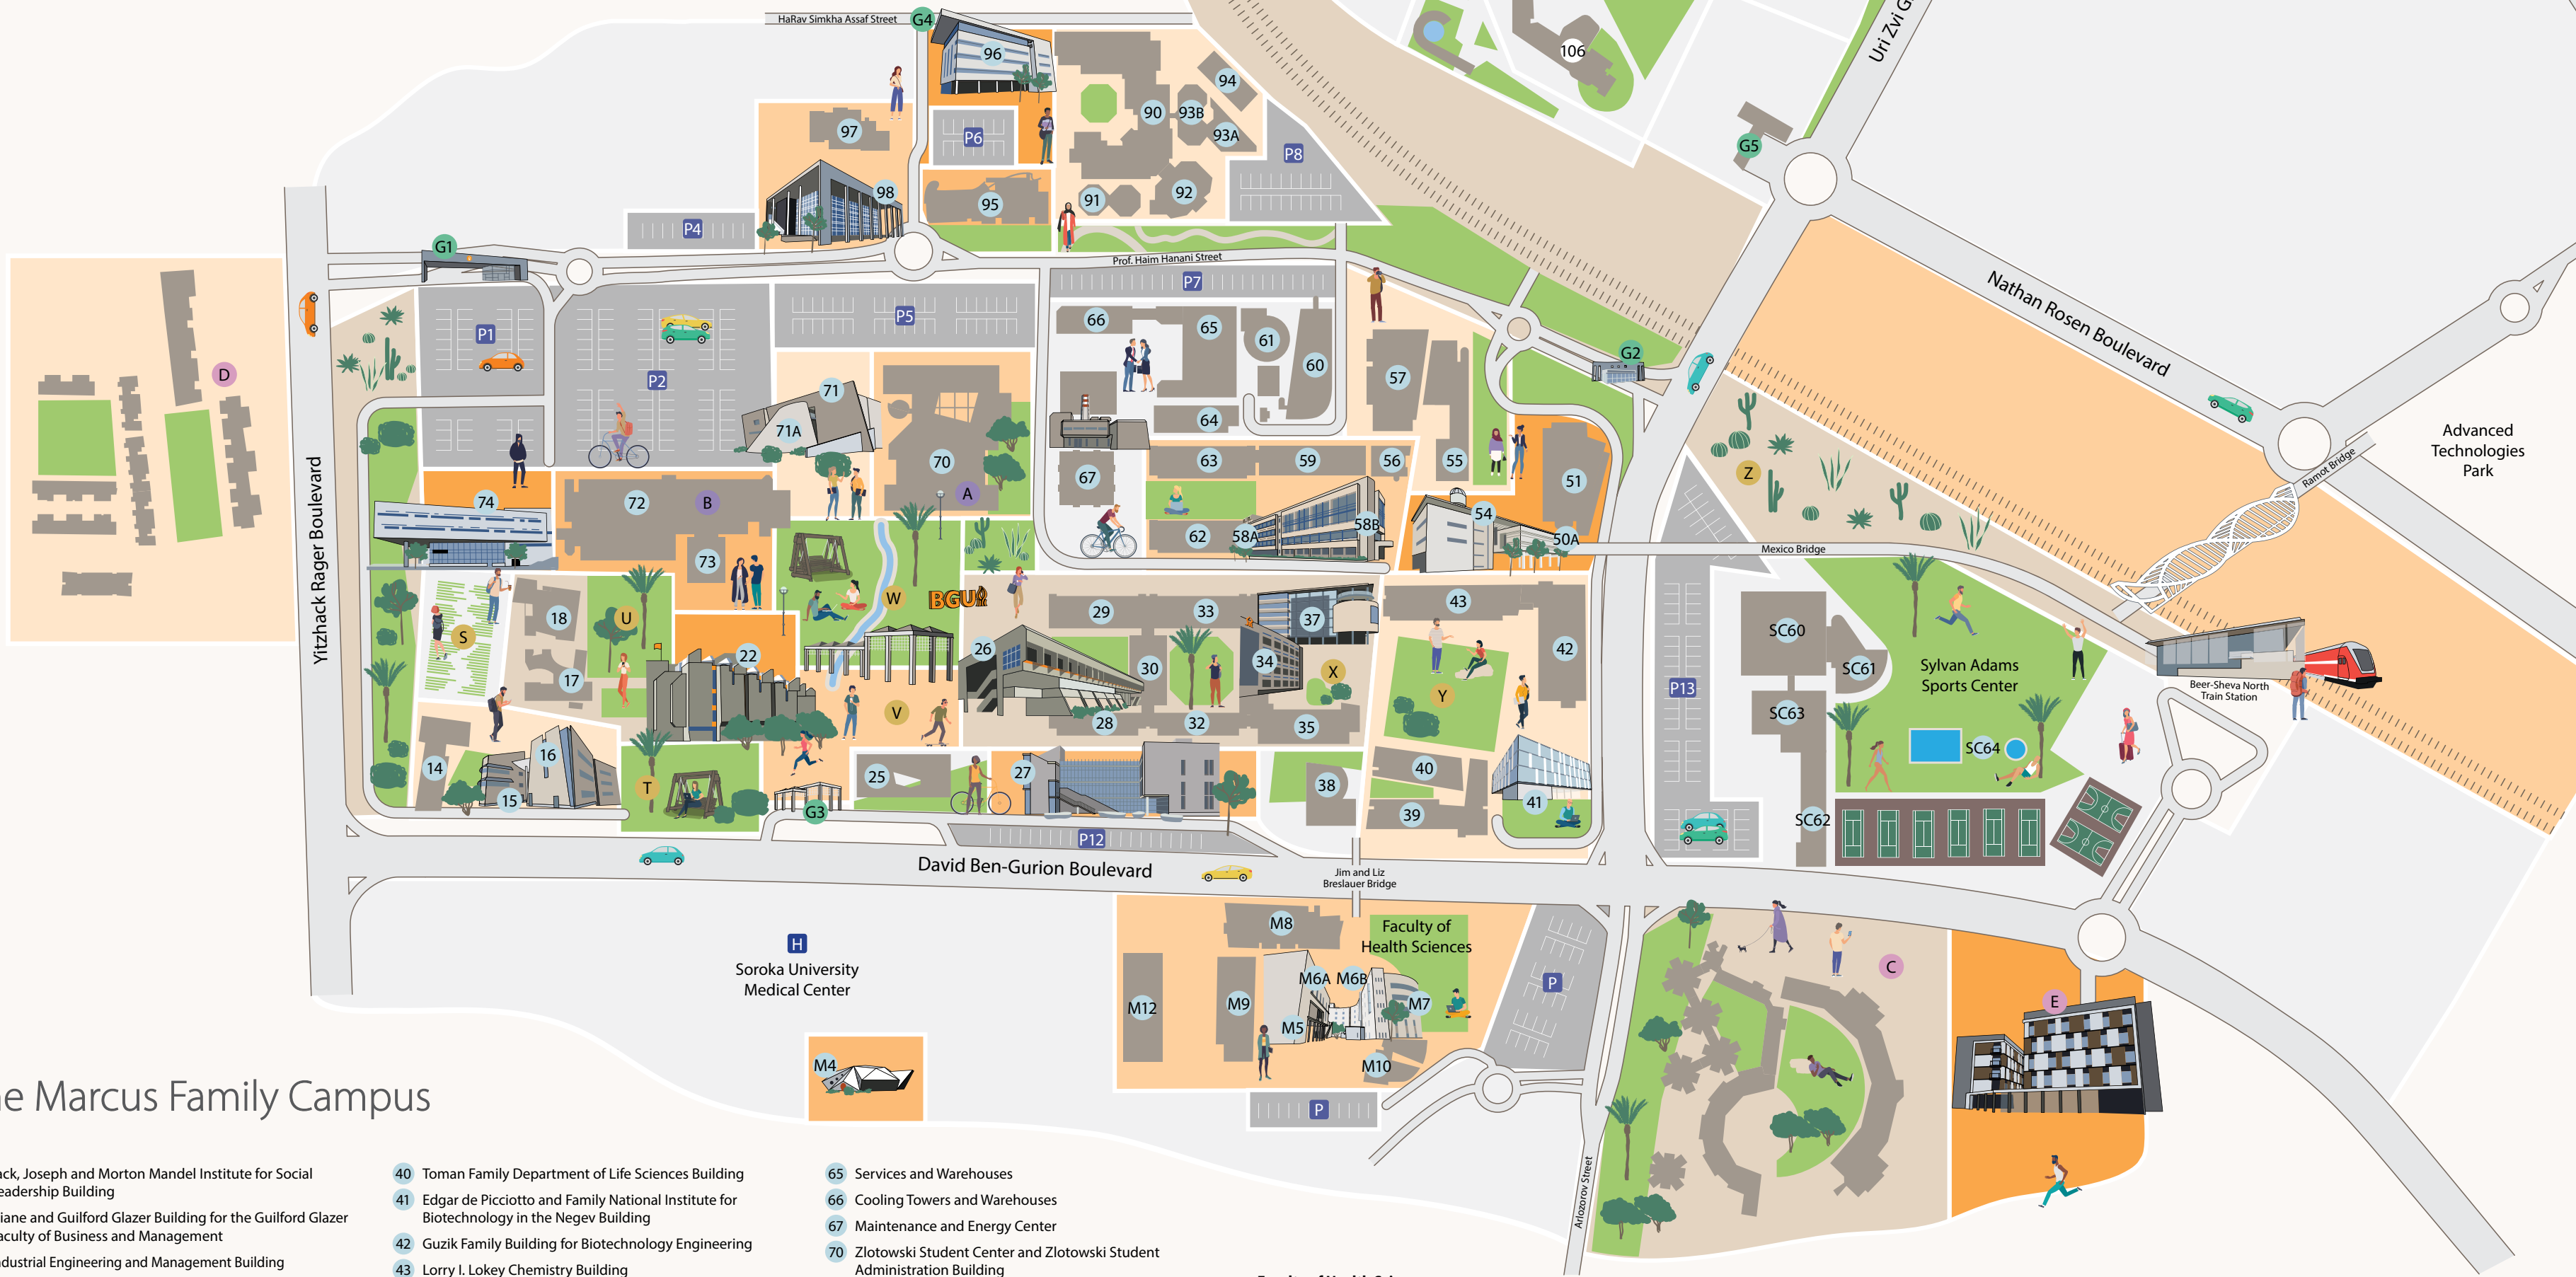

The Marcus Family Campus

- 14 Jack, Joseph and Morton Mandel Institute for Social Leadership Building
- 15 Diane and Guilford Glazer Building for the Guilford Glazer Faculty of Business and Management
- 16 Industrial Engineering and Management Building
- 17 Spitzer-Salant Building for the Department of Social Work
- 18 Deichmann Building for Community Action
- 22 Zalman Aranne Central Library
- 25 Jusidman Science Center for Youth
- 26 Kreitman Auditorium Building
- 27 Rachel and Max Javit Medical Simulation and Classroom Building
- 28 David and Rosa Goldberger Classroom Building
- 29 Philip and Bernice Krupp Building for Natural Sciences Laboratories
- 30 Sam Gorovoy Building for Natural Sciences
- 32 Pesla Toman Gutman Classroom Building
- 33 Zlotowski Building for Electrical Engineering
- 34 Kreitman-Zlotowski Classroom Building
- 35 Ruth and Heinz-Horst Deichmann Classroom and Computer Lab Building
- 37 Alon Building for Hi-Tech
- 38 Henwood-Oshry Life Sciences Teaching Laboratories Building
- 39 National Institute for Biotechnology in the Negev

- 40 Toman Family Department of Life Sciences Building
- 41 Edgar de Picciotto and Family National Institute for Biotechnology in the Negev Building
- 42 Guzik Family Building for Biotechnology Engineering
- 43 Lorry I. Lokey Chemistry Building
- 50A Stephen and David Breslauer Archaeological Laboratory Building
- 51 Ilse Katz Institute for Nanoscale Science & Technology
- 54 Sacta-Rashi Building for Physics
- 55 Samuel Soref School of Mechanical Engineering Building
- 56 Larry Goodman Family Administration Building for Engineering Sciences
- 57 Samuel Soref School of Mechanical Engineering Laboratories Building
- 58A Grosman Building for Geology
- 58B Deichmann Building for Mathematics
- 59 Harold H. Poster Building for Chemical and Materials Engineering
- 60 Design Application Center and Technical Services Building
- 61 Energy Reservoir
- 62 Sir John and Lady Cohen Chemistry and Physics Building
- 63 Harry and Abe Sherman Nuclear Engineering Building
- 64 Ruth Flinkman-Marandy and Ben Marandy Multidisciplinary Research Laboratory Building